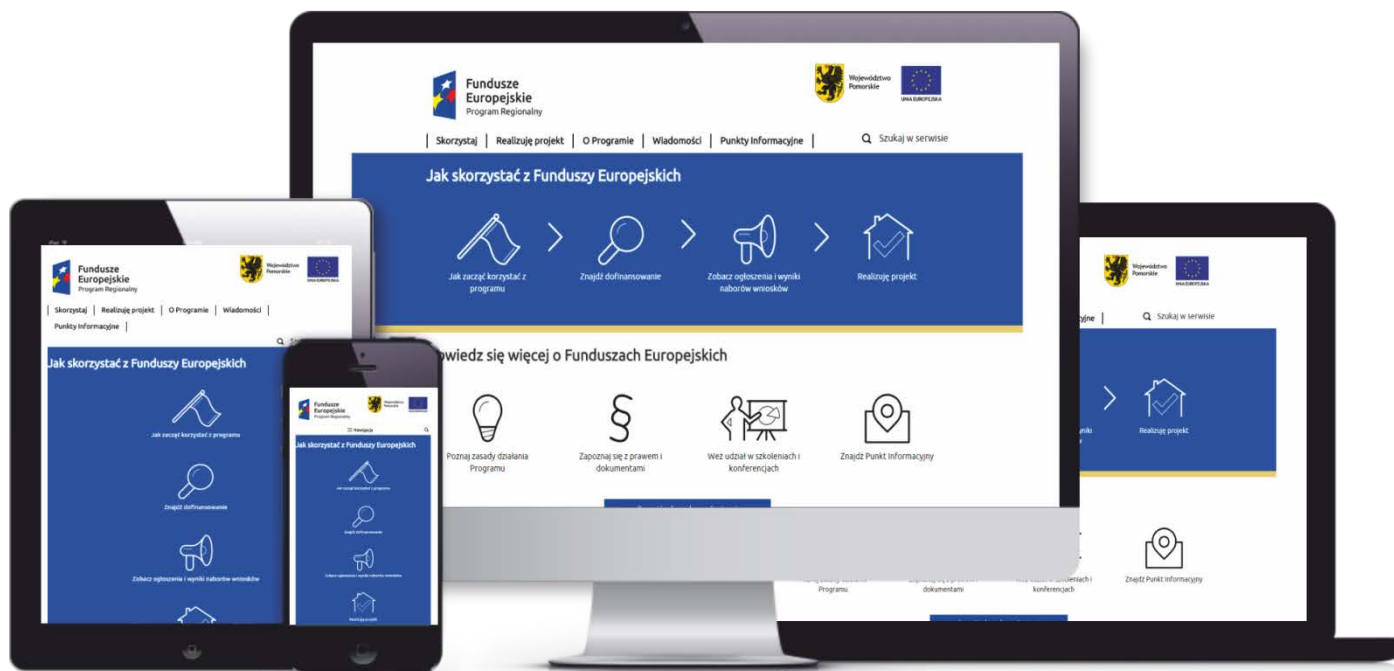

www.rpo.pomorskie.eu

Źródła informacji o RPO i funduszach europejskich